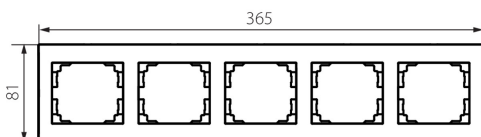

25180 LOGI 02-1500-003 kr

Pětinásobný horizontální rámeček

5905339251800

VŠEOBECNÉ ÚDAJE:

Barva: krémová
Šířka [mm]: 365
Výška [mm]: 81

TECHNICKÉ ÚDAJE:

Materiál: ABS
Plast: ABS

LOGISTICKÉ ÚDAJE:

Měrná jednotka: kus
Způsob balení: 10
Počet kusů v druhém balení : 10
Počet kusů v hromadném balení: 120
Čistá jednotková hmotnost [g]: 50
Gramáž [g]: 71.17
Délka jednotkového balení [cm]: 10
Šířka jednotkového balení [cm]: 1.5
Výška jednotkového balení [cm]: 46
Hmotnost kartonu [kg]: 8.5404
Šířka kartonu [cm]: 39
Výška kartonu [cm]: 42
Délka kartonu [cm]: 37.5
Objem kartonu [m³]: 0.061425