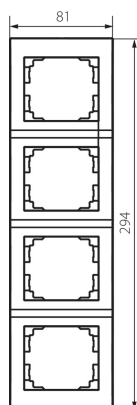

25183 LOGI 02-1540-003 kr

Čtyřnásobný vertikální rámeček

5905339251831

VŠEOBECNÉ ÚDAJE:

Barva: krémová

Šířka [mm]: 81

Výška [mm]: 294

TECHNICKÉ ÚDAJE:

Materiál: ABS

Plast: ABS

LOGISTICKÉ ÚDAJE:

Měrná jednotka: kus

Způsob balení: 10

Počet kusů v druhém balení : 10

Počet kusů v hromadném balení: 120

Čistá jednotková hmotnost [g]: 46

Gramáž [g]: 62.33

Délka jednotkového balení [cm]: 10

Šířka jednotkového balení [cm]: 1.5

Výška jednotkového balení [cm]: 36

Hmotnost kartonu [kg]: 7.4796

Šířka kartonu [cm]: 32

Výška kartonu [cm]: 42

Délka kartonu [cm]: 37.5