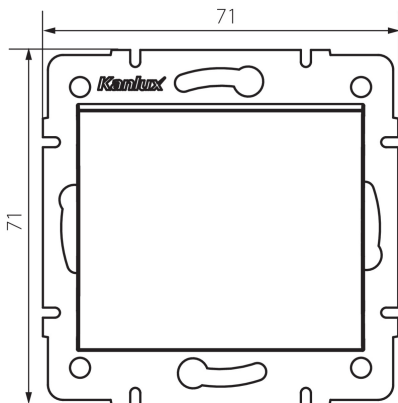

25187 LOGI 02-1021-143 sr

Tlačítko

5905339251879

VŠEOBECNÉ ÚDAJE:

Barva: stříbrná
Místo montáže: k zabudování do zdi
Šířka [mm]: 71
Výška [mm]: 71
Průměr montážní krabice: 60
Montážní hloubka: 25

TECHNICKÉ ÚDAJE:

Jmenovité napětí [V]: 250 AC
Materiál: ABS
Materiál kontaktů: CuZn70
Typ svorky: šroubová svorka
Plast: ABS
Počet táhel: 1
Jmenovitý proud [AX]: 10
Stupeň krytí IP: 20

LOGISTICKÉ ÚDAJE:

Měrná jednotka: kus
Způsob balení: 10
Počet kusů v druhém balení : 10
Počet kusů v hromadném balení: 120
Čistá jednotková hmotnost [g]: 70
Gramáž [g]: 82.25
Délka jednotkového balení [cm]: 10
Šířka jednotkového balení [cm]: 4
Výška jednotkového balení [cm]: 14
Hmotnost kartonu [kg]: 9.87
Šířka kartonu [cm]: 25.5
Výška kartonu [cm]: 32
Délka kartonu [cm]: 44
Objem kartonu [m³]: 0.035904