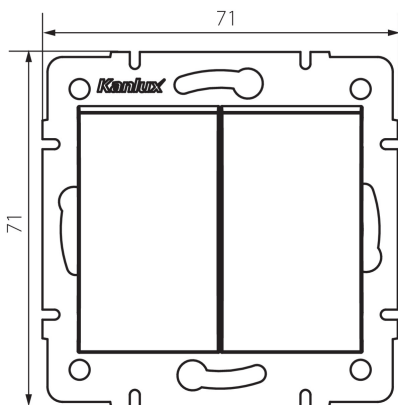

25188 LOGI 02-1022-143 sr

Dvojité tlačítko

5905339251886

VŠEOBECNÉ ÚDAJE:

Barva: stříbrná
Místo montáže: k zabudování do zdi
Šířka [mm]: 71
Výška [mm]: 71
Průměr montážní krabice: 60
Montážní hloubka: 25

TECHNICKÉ ÚDAJE:

Jmenovité napětí [V]: 250 AC
Materiál: ABS
Materiál kontaktů: CuZn70
Typ svorky: šroubová svorka
Plast: ABS
Počet táhel: 2
Jmenovitý proud [AX]: 10
Stupeň krytí IP: 20

LOGISTICKÉ ÚDAJE:

Měrná jednotka: kus
Způsob balení: 10
Počet kusů v druhém balení : 10
Počet kusů v hromadném balení: 120
Čistá jednotková hmotnost [g]: 74
Gramáž [g]: 86.67
Délka jednotkového balení [cm]: 10
Šířka jednotkového balení [cm]: 4
Výška jednotkového balení [cm]: 14
Hmotnost kartonu [kg]: 10.4004
Šířka kartonu [cm]: 25.5
Výška kartonu [cm]: 32
Délka kartonu [cm]: 44
Objem kartonu [m³]: 0.035904