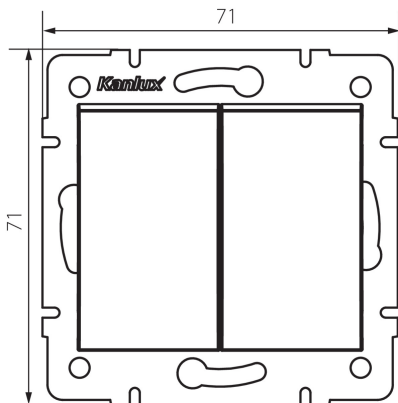

25192 LOGI 02-1060-143 sr

Schodišťový vypínač dvojitý

5905339251923

VŠEOBECNÉ ÚDAJE:

Barva: stříbrná
Místo montáže: k zabudování do zdi
Podsvícení: ne
Šířka [mm]: 71
Výška [mm]: 71
Průměr montážní krabice: 60
Montážní hloubka: 25

TECHNICKÉ ÚDAJE:

Jmenovité napětí [V]: 250 AC
Materiál: ABS
Materiál kontaktů: CuZn70
Typ svorky: šroubová svorka
Plast: ABS
Počet táhel: 2
Jmenovitý proud [AX]: 10
Stupeň krytí IP: 20

LOGISTICKÉ ÚDAJE:

Měrná jednotka: kus
Způsob balení: 10
Počet kusů v druhém balení : 10
Počet kusů v hromadném balení: 120
Čistá jednotková hmotnost [g]: 78
Gramáž [g]: 90.25
Délka jednotkového balení [cm]: 10
Šířka jednotkového balení [cm]: 5
Výška jednotkového balení [cm]: 14
Hmotnost kartonu [kg]: 10.83
Šířka kartonu [cm]: 25.5
Výška kartonu [cm]: 32
Délka kartonu [cm]: 44
Objem kartonu [m³]: 0.035904