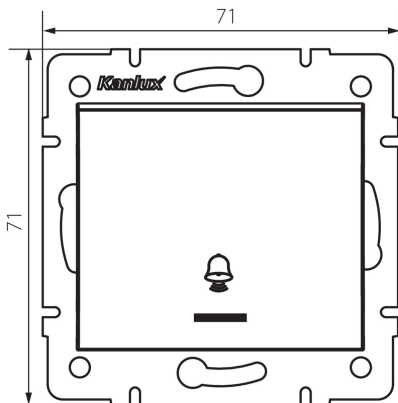

25194 LOGI 02-1080-143 sr

Zvonkové tlačítko s LED

5905339251947

VŠEOBECNÉ ÚDAJE:

Barva: stříbrná
Místo montáže: k zabudování do zdi
Podsvícení: ano
Šířka [mm]: 71
Výška [mm]: 71
Průměr montážní krabice: 60
Montážní hloubka: 25

TECHNICKÉ ÚDAJE:

Jmenovité napětí [V]: 250 AC
Materiál: ABS
Materiál kontaktů: CuZn70
Typ svorky: šroubová svorka
Plast: ABS
Počet táhel: 1
Jmenovitý proud [AX]: 10
Stupeň krytí IP: 20

LOGISTICKÉ ÚDAJE:

Měrná jednotka: kus
Způsob balení: 10
Počet kusů v druhém balení : 10
Počet kusů v hromadném balení: 120
Čistá jednotková hmotnost [g]: 70
Gramáž [g]: 82.58
Délka jednotkového balení [cm]: 10
Šířka jednotkového balení [cm]: 4
Výška jednotkového balení [cm]: 14
Hmotnost kartonu [kg]: 9.9096
Šířka kartonu [cm]: 25.5
Výška kartonu [cm]: 32
Délka kartonu [cm]: 44
Objem kartonu [m³]: 0.035904