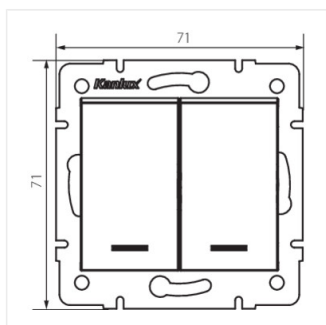

LOGI 02-1120

Vypínač dvojitý lustrový s LED

LOGI 02-1120-102 bi

LOGI 02-1120-103 kr

LOGI 02-1120-143 sr

LOGI 02-1120-141 gr

LOGI 02-1120-102 bi

LOGI 02-1120-103 kr