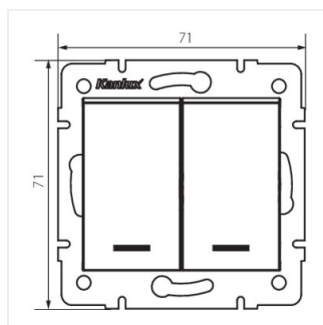

LOGI 02-1120

Vypínač dvojitý lustrový s LED

LOGI 02-1120-102 bi

LOGI 02-1120-103 kr

LOGI 02-1120-143 sr

LOGI 02-1120-141 gr

LOGI 02-1120-102 bi

LOGI 02-1120-103 kr