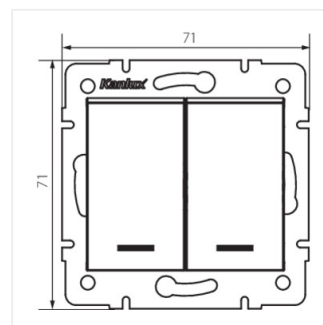

LOGI 02-1120-141 gr