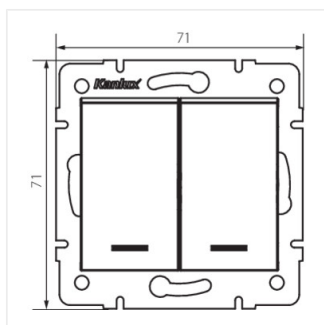

LOGI 02-1120

Vypínač dvojitý lustrový s LED

LOGI 02-1120-102 bi

LOGI 02-1120-103 kr

LOGI 02-1120-143 sr

LOGI 02-1120-141 gr

LOGI 02-1120-102 bi

LOGI 02-1120-103 kr