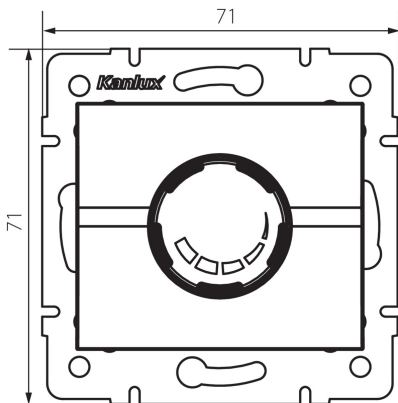

25201 LOGI 02-1160-143 sr

Otočný stmívač 500 W s filtrem

5905339252012

VŠEOBECNÉ ÚDAJE:

Barva: stříbrná

Místo montáže: k zabudování do zdi

Místo použití: uvnitř

Šířka [mm]: 71

Výška [mm]: 71

Montážní hloubka: 60

TECHNICKÉ ÚDAJE:

Jmenovité napětí [V]: 250 AC

Jmenovitá frekvence [Hz]: 50

Jmenovitý výkon [W]: 500

Třída ochrany před úrazem elektrickým proudem: II

Typ svorky: šroubová svorka

Plast: ABS

Stupeň krytí IP: 20

LOGISTICKÉ ÚDAJE:

Měrná jednotka: kus

Způsob balení: 10

Počet kusů v druhém balení : 10

Počet kusů v hromadném balení: 120

Čistá jednotková hmotnost [g]: 100

Gramáž [g]: 118.67

Délka jednotkového balení [cm]: 10

Šířka jednotkového balení [cm]: 7

Výška jednotkového balení [cm]: 15

Hmotnost kartonu [kg]: 14.2404

Šířka kartonu [cm]: 36.5

Výška kartonu [cm]: 32

Délka kartonu [cm]: 48.5