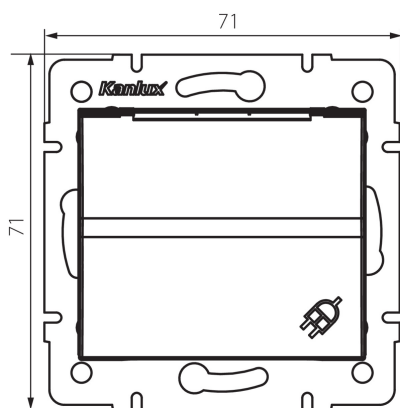

25206 LOGI 02-1560-143 sr

Zásuvka IP-44

5905339252067

PARAMETRY VÝROBKU:

Barva: stříbrná
Místo montáže: k zabudování do zdi
Průměr montážní krabice: 60
Montážní hloubka: 25
Počet zásuvek: 1
Jmenovité napětí [V]: 250 AC
Jmenovitý proud [A]: 16
Třída ochrany před úrazem elektrickým proudem: I
Materiál kontaktů: CuZn70
Typ uzemnění: typ E
Typ svorky: šroubová svorka
Plast: ABS
Stupeň krytí IP: 44

OBECNÉ PARAMETRY VÝROBKU:

Výška [mm]: 71
Šířka [mm]: 71

LOGISTICKÉ ÚDAJE:

Měrná jednotka: kus
Způsob balení: 10
Počet kusů v druhém balení : 10
Počet kusů v hromadném balení: 120
Čistá jednotková hmotnost [g]: 78
Gramáž [g]: 92.17
Délka jednotkového balení [cm]: 10
Šířka jednotkového balení [cm]: 5
Výška jednotkového balení [cm]: 14
Hmotnost kartonu [kg]: 11.0604
Šířka kartonu [cm]: 26.5
Výška kartonu [cm]: 32
Délka kartonu [cm]: 44
Objem kartonu [m³]: 0.037312