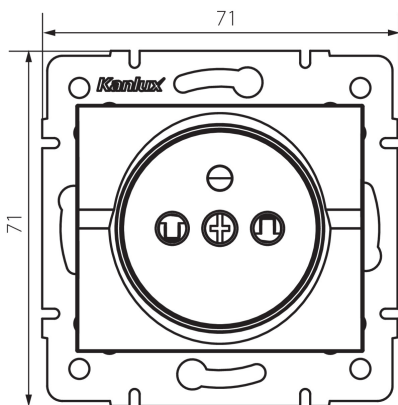

### VŠEOBECNÉ ÚDAJE:

**Barva:** stříbrná  
**Místo montáže:** k zabudování do zdi  
**Ochrana kontaktů:** ano  
**Šířka [mm]:** 71  
**Výška [mm]:** 71  
**Průměr montážní krabice:** 60  
**Montážní hloubka:** 25  
**Počet zásuvek:** 1

### TECHNICKÉ ÚDAJE:

**Jmenovité napětí [V]:** 250 AC  
**Jmenovitý proud [A]:** 16  
**Třída ochrany před úrazem elektrickým proudem:** I  
**Materiál:** ABS  
**Materiál kontaktů:** CuZn70  
**Typ uzemnění:** typ E  
**Typ svorky:** šroubová svorka  
**Plast:** ABS  
**Stupeň krytí IP:** 20