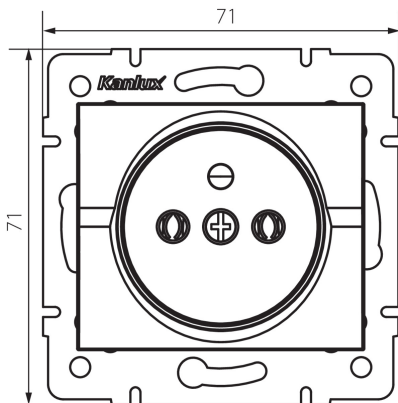

## 25209 LOGI 02-1251-143 sr

Samostatná francouzská zásuvka

5905339252098

### VŠEOBECNÉ ÚDAJE:

**Barva:** stříbrná  
**Místo montáže:** k zabudování do zdi  
**Šířka [mm]:** 71  
**Výška [mm]:** 71  
**Průměr montážní krabice:** 60  
**Montážní hloubka:** 25  
**Počet zásuvek:** 1

### TECHNICKÉ ÚDAJE:

**Jmenovité napětí [V]:** 250 AC  
**Jmenovitý proud [A]:** 16  
**Třída ochrany před úrazem elektrickým proudem:** I  
**Materiál:** ABS  
**Materiál kontaktů:** CuZn70  
**Typ uzemnění:** typ E  
**Typ svorky:** šroubová svorka  
**Plast:** ABS  
**Stupeň krytí IP:** 20