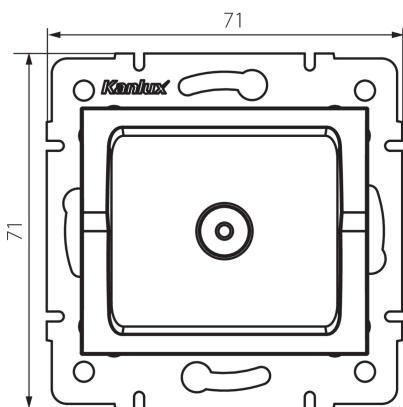

25215 LOGI 02-1290-043 sr

Anténní zásuvka typu TV průběžná

5905339252159

VŠEOBECNÉ ÚDAJE:

Barva: stříbrná
Místo montáže: k zabudování do zdi
Šířka [mm]: 71
Výška [mm]: 71
Průměr montážní krabice: 60
Počet zásuvek: 1

TECHNICKÉ ÚDAJE:

Materiál: ABS
Typ zásuvek: anténní, typ TV průchozí
Plast: ABS

LOGISTICKÉ ÚDAJE:

Měrná jednotka: kus
Způsob balení: 10
Počet kusů v druhém balení : 10
Počet kusů v hromadném balení: 120
Čistá jednotková hmotnost [g]: 62
Gramáž [g]: 74.67
Délka jednotkového balení [cm]: 10
Šířka jednotkového balení [cm]: 4
Výška jednotkového balení [cm]: 14
Hmotnost kartonu [kg]: 8.9604
Šířka kartonu [cm]: 25.5
Výška kartonu [cm]: 32
Délka kartonu [cm]: 44
Objem kartonu [m³]: 0.035904