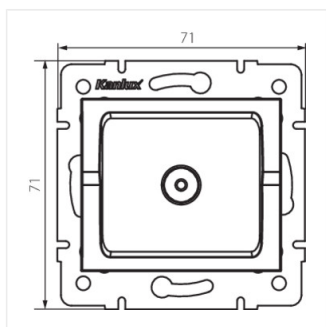

LOGI 02-1290

Anténní zásuvka typu TV průběžná

LOGI 02-1290-002 bi

LOGI 02-1290-003 kr

LOGI 02-1290-043 sr

LOGI 02-1290-041 gr

LOGI 02-1290-002 bi

LOGI 02-1290-003 kr