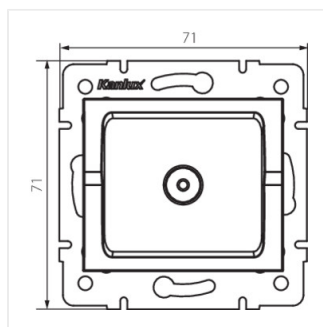

LOGI 02-1290

Anténní zásuvka typu TV průběžná

LOGI 02-1290-002 bi

LOGI 02-1290-002 bi	25097	bílá
LOGI 02-1290-003 kr	25156	krémová
LOGI 02-1290-043 sr	25215	stříbrná
LOGI 02-1290-041 gr	25274	grafit

- Plast: ABS
- Materiál: ABS

LOGI 02-1290

Anténní zásuvka typu TV průběžná

LOGI 02-1290-002 bi

LOGI 02-1290-003 kr

LOGI 02-1290-043 sr

LOGI 02-1290-041 gr

LOGI 02-1290-002 bi

LOGI 02-1290-003 kr