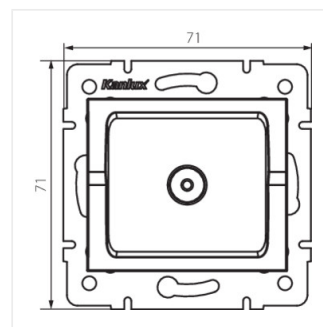

LOGI 02-1290-041 gr