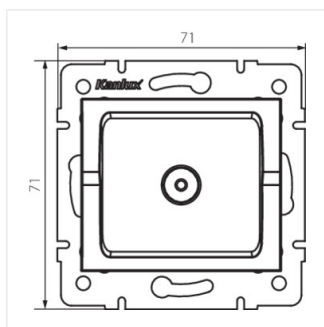

LOGI 02-1290

Anténní zásuvka typu TV průběžná

LOGI 02-1290-002 bi

LOGI 02-1290-002 bi	25097	bílá
LOGI 02-1290-003 kr	25156	krémová
LOGI 02-1290-043 sr	25215	stříbrná
LOGI 02-1290-041 gr	25274	grafit

- Plast: ABS
- Materiál: ABS

LOGI 02-1290

Anténní zásuvka typu TV průběžná

LOGI 02-1290-002 bi

LOGI 02-1290-003 kr

LOGI 02-1290-043 sr

LOGI 02-1290-041 gr

LOGI 02-1290-002 bi

LOGI 02-1290-003 kr