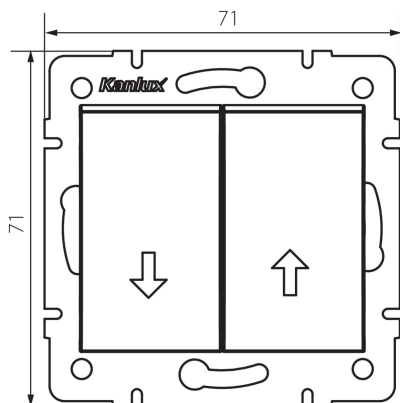

25217 LOGI 02-1310-143 sr

Žaluziové tlačítko

5905339252173

VŠEOBECNÉ ÚDAJE:

Barva: stříbrná
Místo montáže: k zabudování do zdi
Podsvícení: ne
Šířka [mm]: 71
Výška [mm]: 71
Průměr montážní krabice: 60
Montážní hloubka: 25

TECHNICKÉ ÚDAJE:

Jmenovité napětí [V]: 250 AC
Materiál: ABS
Materiál kontaktů: CuZn70
Typ svorky: šroubová svorka
Plast: ABS
Počet táhel: 2
Jmenovitý proud [AX]: 10
Stupeň krytí IP: 20

LOGISTICKÉ ÚDAJE:

Měrná jednotka: kus
Způsob balení: 10
Počet kusů v druhém balení : 10
Počet kusů v hromadném balení: 120
Čistá jednotková hmotnost [g]: 74
Gramáž [g]: 86.33
Délka jednotkového balení [cm]: 10
Šířka jednotkového balení [cm]: 4
Výška jednotkového balení [cm]: 14
Hmotnost kartonu [kg]: 10.3596
Šířka kartonu [cm]: 25.5
Výška kartonu [cm]: 32
Délka kartonu [cm]: 44
Objem kartonu [m³]: 0.035904