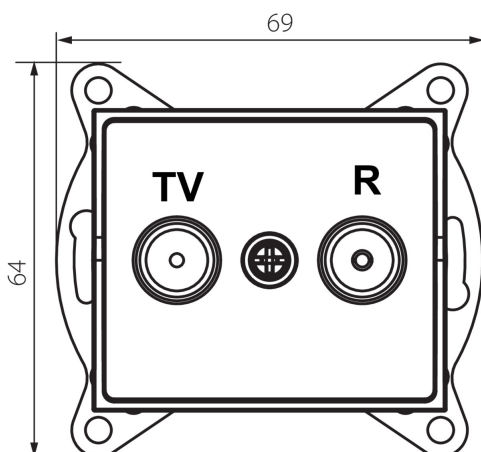

25218 LOGI 02-1320-043 sr

Zásuvka RTV průběžná

5905339252180

VŠEOBECNÉ ÚDAJE:

Barva: stříbrná
Místo montáže: k zabudování do zdi
Šířka [mm]: 69
Výška [mm]: 64
Průměr montážní krabice: 60
Počet zásuvek: 2

TECHNICKÉ ÚDAJE:

Materiál: ABS
Typ zásuvek: RTV průchozí
Plast: ABS

LOGISTICKÉ ÚDAJE:

Měrná jednotka: kus
Způsob balení: 10
Počet kusů v druhém balení : 10
Počet kusů v hromadném balení: 120
Čistá jednotková hmotnost [g]: 86
Gramáž [g]: 98.67
Délka jednotkového balení [cm]: 10
Šířka jednotkového balení [cm]: 4
Výška jednotkového balení [cm]: 14
Hmotnost kartonu [kg]: 11.8404
Šířka kartonu [cm]: 25.5
Výška kartonu [cm]: 32
Délka kartonu [cm]: 44
Objem kartonu [m³]: 0.035904