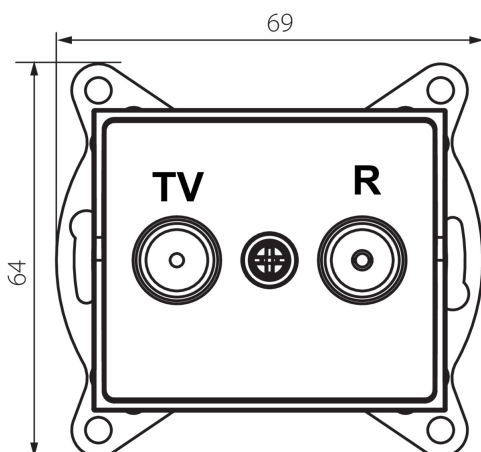

### VŠEOBECNÉ ÚDAJE:

**Barva:** stříbrná  
**Místo montáže:** k zabudování do zdi  
**Šířka [mm]:** 69  
**Výška [mm]:** 64  
**Průměr montážní krabice:** 60  
**Počet zásuvek:** 2

### TECHNICKÉ ÚDAJE:

**Materiál:** ABS  
**Typ zásuvek:** RTV koncová  
**Plast:** ABS