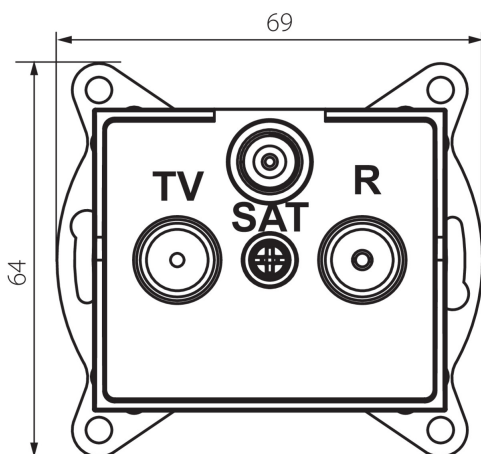

25221 LOGI 02-1350-043 sr

Zásuvka RTV-SAT koncová

5905339252210

VŠEOBECNÉ ÚDAJE:

Barva: stříbrná
Místo montáže: k zabudování do zdi
Šířka [mm]: 69
Výška [mm]: 64
Průměr montážní krabice: 60
Počet zásuvek: 3

TECHNICKÉ ÚDAJE:

Materiál: ABS
Typ zásuvek: RTV Sat-koncová
Plast: ABS

LOGISTICKÉ ÚDAJE:

Měrná jednotka: kus
Způsob balení: 10
Počet kusů v druhém balení : 10
Počet kusů v hromadném balení: 120
Čistá jednotková hmotnost [g]: 92
Gramáž [g]: 104.42
Délka jednotkového balení [cm]: 10
Šířka jednotkového balení [cm]: 4
Výška jednotkového balení [cm]: 14
Hmotnost kartonu [kg]: 12.5304
Šířka kartonu [cm]: 25.5
Výška kartonu [cm]: 32
Délka kartonu [cm]: 44
Objem kartonu [m³]: 0.035904