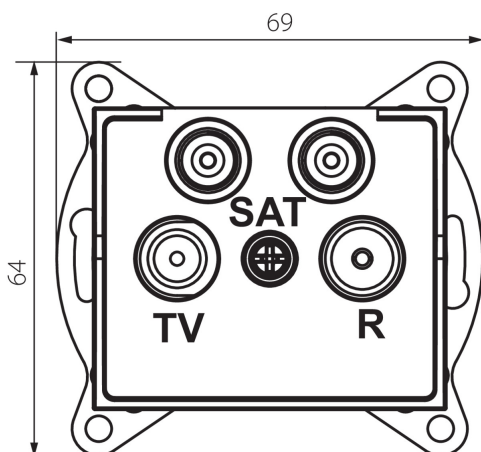

25223 LOGI 02-1590-043 sr

Zásuvka RTV-2xSAT koncová

5905339252234

VŠEOBECNÉ ÚDAJE:

Barva: stříbrná
Místo montáže: k zabudování do zdi
Šířka [mm]: 69
Výška [mm]: 64
Průměr montážní krabice: 60
Počet zásuvek: 4

TECHNICKÉ ÚDAJE:

Materiál: ABS
Typ zásuvek: zásuvka TV-2xSAT koncová
Plast: ABS

LOGISTICKÉ ÚDAJE:

Měrná jednotka: kus
Způsob balení: 10
Počet kusů v druhém balení : 10
Počet kusů v hromadném balení: 120
Čistá jednotková hmotnost [g]: 96
Gramáž [g]: 108.58
Délka jednotkového balení [cm]: 10
Šířka jednotkového balení [cm]: 4
Výška jednotkového balení [cm]: 14
Hmotnost kartonu [kg]: 13.0296
Šířka kartonu [cm]: 25.5
Výška kartonu [cm]: 32
Délka kartonu [cm]: 44
Objem kartonu [m³]: 0.035904