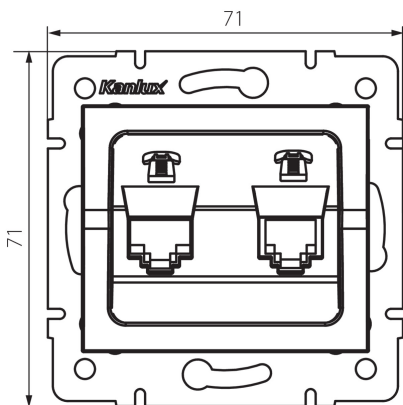

25225 LOGI 02-1380-043 sr

Telefonní zásuvka dvojitá nezávislá (2xRJ11)

5905339252258

VŠEOBECNÉ ÚDAJE:

Barva: stříbrná
Místo montáže: k zabudování do zdi
Šířka [mm]: 71
Výška [mm]: 71
Průměr montážní krabice: 60
Počet zásuvek: 2

TECHNICKÉ ÚDAJE:

Materiál: ABS
Typ zásuvek: dvojitá telefonní nezávislá 2 x RJ11
Plast: ABS

LOGISTICKÉ ÚDAJE:

Měrná jednotka: kus
Způsob balení: 10
Počet kusů v druhém balení : 10
Počet kusů v hromadném balení: 120
Čistá jednotková hmotnost [g]: 58
Gramáž [g]: 70.5
Délka jednotkového balení [cm]: 10
Šířka jednotkového balení [cm]: 4
Výška jednotkového balení [cm]: 14
Hmotnost kartonu [kg]: 8.46
Šířka kartonu [cm]: 25.5
Výška kartonu [cm]: 32
Délka kartonu [cm]: 44
Objem kartonu [m³]: 0.035904