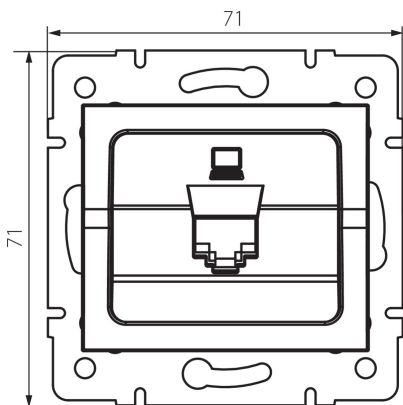

25226 LOGI 02-1390-043 sr

Datová zásuvka samostatná (RJ45Cat 5e Jack)

5905339252265

VŠEOBECNÉ ÚDAJE:

Barva: stříbrná
Místo montáže: k zabudování do zdi
Šířka [mm]: 71
Výška [mm]: 71
Průměr montážní krabice: 60
Počet zásuvek: 1

TECHNICKÉ ÚDAJE:

Materiál: ABS
Typ zásuvek: datová zásuvka RJ45 cat 5e
Plast: ABS

LOGISTICKÉ ÚDAJE:

Měrná jednotka: kus
Způsob balení: 10
Počet kusů v druhém balení : 10
Počet kusů v hromadném balení: 120
Čistá jednotková hmotnost [g]: 52
Gramáž [g]: 64.58
Délka jednotkového balení [cm]: 9
Šířka jednotkového balení [cm]: 4
Výška jednotkového balení [cm]: 13
Hmotnost kartonu [kg]: 7.7496
Šířka kartonu [cm]: 25.5
Výška kartonu [cm]: 32
Délka kartonu [cm]: 44
Objem kartonu [m³]: 0.035904