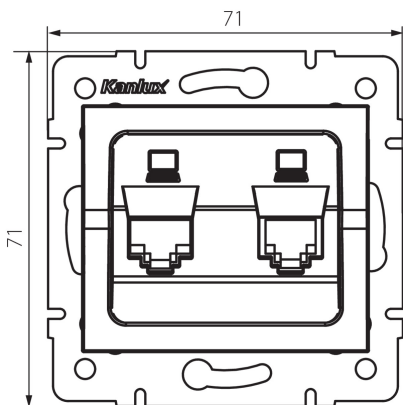

25229 LOGI 02-1420-043 sr

Dvojitá datová zásuvka - nezávislá (2xRJ45Cat 6 Jack)

5905339252296

VŠEOBECNÉ ÚDAJE:

Barva: stříbrná
Místo montáže: k zabudování do zdi
Šířka [mm]: 71
Výška [mm]: 71
Průměr montážní krabice: 60
Počet zásuvek: 2

TECHNICKÉ ÚDAJE:

Materiál: ABS
Typ zásuvek: dvojitá nezávislá počítačová zásuvka (2x rj45cat 6)
Plast: ABS

LOGISTICKÉ ÚDAJE:

Měrná jednotka: kus
Způsob balení: 10
Počet kusů v druhém balení : 10
Počet kusů v hromadném balení: 120
Čistá jednotková hmotnost [g]: 60
Gramáž [g]: 72.58
Délka jednotkového balení [cm]: 10
Šířka jednotkového balení [cm]: 4
Výška jednotkového balení [cm]: 13
Hmotnost kartonu [kg]: 8.7096
Šířka kartonu [cm]: 25.5
Výška kartonu [cm]: 32
Délka kartonu [cm]: 44
Objem kartonu [m³]: 0.035904