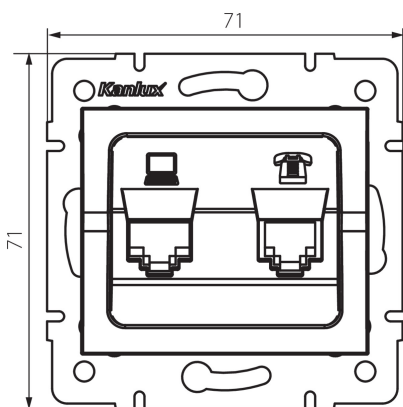

### VŠEOBECNÉ ÚDAJE:

**Barva:** stříbrná  
**Místo montáže:** k zabudování do zdi  
**Šířka [mm]:** 71  
**Výška [mm]:** 71  
**Průměr montážní krabice:** 60  
**Počet zásuvek:** 2

### TECHNICKÉ ÚDAJE:

**Materiál:** ABS  
**Typ zásuvek:** počítačová a telefonní zásuvka (rj45 cat 5e + rj11)  
**Plast:** ABS

### LOGISTICKÉ ÚDAJE:

**Měrná jednotka:** kus  
**Způsob balení:** 10  
**Počet kusů v druhém balení :** 10  
**Počet kusů v hromadném balení:** 120  
**Čistá jednotková hmotnost [g]:** 58  
**Gramáž [g]:** 70.58  
**Délka jednotkového balení [cm]:** 10  
**Šířka jednotkového balení [cm]:** 4  
**Výška jednotkového balení [cm]:** 13  
**Hmotnost kartonu [kg]:** 8.4696  
**Šířka kartonu [cm]:** 25.5  
**Výška kartonu [cm]:** 32  
**Délka kartonu [cm]:** 44  
**Objem kartonu [m<sup>3</sup>]:** 0.035904