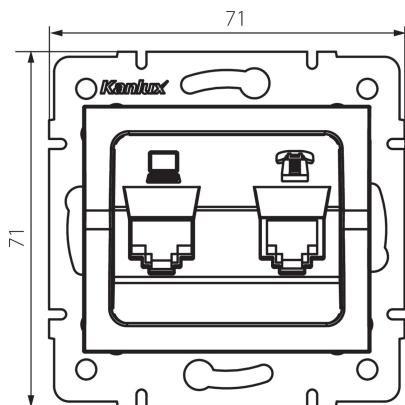

25231 LOGI 02-1440-043 sr

Zásuvka počítačová-telefonní (RJ45 Cat 6+RJ11)

5905339252319

VŠEOBECNÉ ÚDAJE:

Barva: stříbrná

Místo montáže: k zabudování do zdi

Šířka [mm]: 71

Výška [mm]: 71

Průměr montážní krabice: 60

Počet zásuvek: 2

TECHNICKÉ ÚDAJE:

Materiál: ABS

Typ zásuvek: zásuvka počítačová telefonní (RJ45 cat 6+RJ11)

Plast: ABS

LOGISTICKÉ ÚDAJE:

Měrná jednotka: kus

Způsob balení: 10

Počet kusů v druhém balení : 10

Počet kusů v hromadném balení: 120

Čistá jednotková hmotnost [g]: 60

Gramáž [g]: 72.5

Délka jednotkového balení [cm]: 10

Šířka jednotkového balení [cm]: 4

Výška jednotkového balení [cm]: 13

Hmotnost kartonu [kg]: 8.7

Šířka kartonu [cm]: 25.5

Výška kartonu [cm]: 32

Délka kartonu [cm]: 44

Objem kartonu [m³]: 0.035904