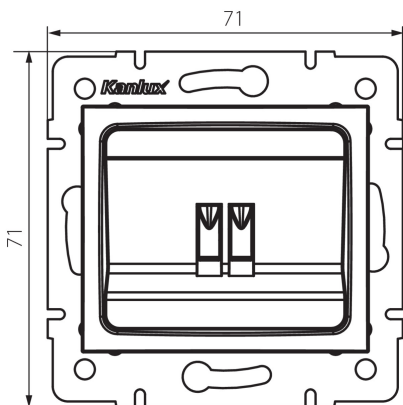

25232 LOGI 02-1450-043 sr

Reproduktorová zásuvka Samostatná

5905339252326

VŠEOBECNÉ ÚDAJE:

Barva: stříbrná
Místo montáže: k zabudování do zdi
Šířka [mm]: 71
Výška [mm]: 71
Průměr montážní krabice: 60
Počet zásuvek: 1

TECHNICKÉ ÚDAJE:

Materiál: ABS
Plast: ABS

LOGISTICKÉ ÚDAJE:

Měrná jednotka: kus
Způsob balení: 10
Počet kusů v druhém balení : 10
Počet kusů v hromadném balení: 120
Čistá jednotková hmotnost [g]: 56
Gramáž [g]: 68.58
Délka jednotkového balení [cm]: 10
Šířka jednotkového balení [cm]: 4
Výška jednotkového balení [cm]: 14
Hmotnost kartonu [kg]: 8.2296
Šířka kartonu [cm]: 25.5
Výška kartonu [cm]: 32
Délka kartonu [cm]: 44
Objem kartonu [m³]: 0.035904