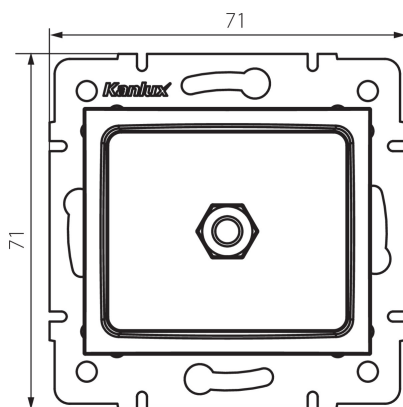

## 25234 LOGI 02-1830-043 sr

Ekvipotencionální zásuvka

5905339252340

### VŠEOBECNÉ ÚDAJE:

**Barva:** stříbrná

**Místo montáže:** k zabudování do zdi

**Šířka [mm]:** 71

**Výška [mm]:** 71

**Průměr montážní krabice:** 60

**Počet zásuvek:** 1