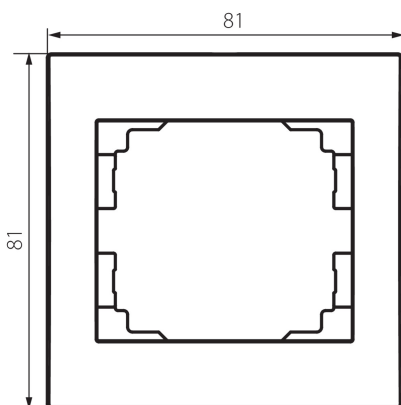

25235 LOGI 02-1460-043 sr

Jednoduchý vodorovný rámeček

5905339252357

VŠEOBECNÉ ÚDAJE:

Barva: stříbrná
Šířka [mm]: 80
Výška [mm]: 81

TECHNICKÉ ÚDAJE:

Materiál: ABS
Plast: ABS

LOGISTICKÉ ÚDAJE:

Měrná jednotka: kus
Způsob balení: 20
Počet kusů v druhém balení : 20
Počet kusů v hromadném balení: 240
Čistá jednotková hmotnost [g]: 12
Gramáž [g]: 19.25
Délka jednotkového balení [cm]: 10
Šířka jednotkového balení [cm]: 1.5
Výška jednotkového balení [cm]: 15
Hmotnost kartonu [kg]: 4.62
Šířka kartonu [cm]: 20
Výška kartonu [cm]: 42
Délka kartonu [cm]: 37.5
Objem kartonu [m³]: 0.0315