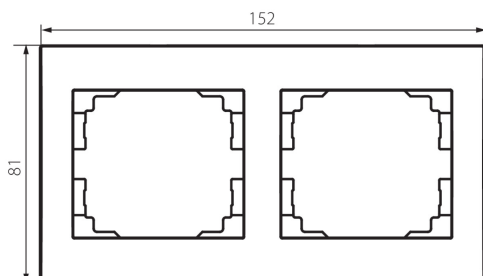

25236 LOGI 02-1470-043 sr

Dvojnásobný horizontální rámeček

5905339252364

VŠEOBECNÉ ÚDAJE:

Barva: stříbrná
Šířka [mm]: 152
Výška [mm]: 81

TECHNICKÉ ÚDAJE:

Materiál: ABS
Plast: ABS

LOGISTICKÉ ÚDAJE:

Měrná jednotka: kus
Způsob balení: 10
Počet kusů v druhém balení : 10
Počet kusů v hromadném balení: 120
Čistá jednotková hmotnost [g]: 22
Gramáž [g]: 33.58
Délka jednotkového balení [cm]: 10
Šířka jednotkového balení [cm]: 1.5
Výška jednotkového balení [cm]: 22
Hmotnost kartonu [kg]: 4.0296
Šířka kartonu [cm]: 18
Výška kartonu [cm]: 42
Délka kartonu [cm]: 37.5
Objem kartonu [m³]: 0.02835