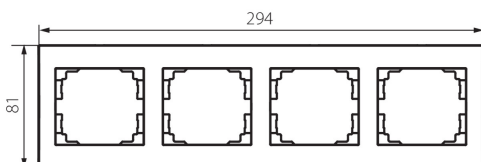

25238 LOGI 02-1490-043 sr

Čtyřnásobný horizontální rámeček

5905339252388

VŠEOBECNÉ ÚDAJE:

Barva: stříbrná
Šířka [mm]: 294
Výška [mm]: 81

TECHNICKÉ ÚDAJE:

Materiál: ABS
Plast: ABS

LOGISTICKÉ ÚDAJE:

Měrná jednotka: kus
Způsob balení: 10
Počet kusů v druhém balení : 10
Počet kusů v hromadném balení: 120
Čistá jednotková hmotnost [g]: 40
Gramáž [g]: 56.42
Délka jednotkového balení [cm]: 10
Šířka jednotkového balení [cm]: 1.5
Výška jednotkového balení [cm]: 36
Hmotnost kartonu [kg]: 6.7704
Šířka kartonu [cm]: 32
Výška kartonu [cm]: 42
Délka kartonu [cm]: 37.5
Objem kartonu [m³]: 0.0504