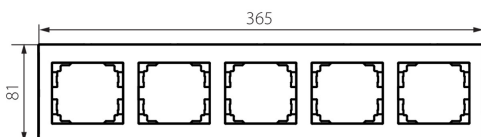

25239 LOGI 02-1500-043 sr

Pětinásobný horizontální rámeček

5905339252395

VŠEOBECNÉ ÚDAJE:

Barva: stříbrná
Šířka [mm]: 365
Výška [mm]: 81

TECHNICKÉ ÚDAJE:

Materiál: ABS
Plast: ABS

LOGISTICKÉ ÚDAJE:

Měrná jednotka: kus
Způsob balení: 10
Počet kusů v druhém balení : 10
Počet kusů v hromadném balení: 120
Čistá jednotková hmotnost [g]: 50
Gramáž [g]: 71.17
Délka jednotkového balení [cm]: 10
Šířka jednotkového balení [cm]: 1.5
Výška jednotkového balení [cm]: 46
Hmotnost kartonu [kg]: 8.5404
Šířka kartonu [cm]: 39
Výška kartonu [cm]: 42
Délka kartonu [cm]: 37.5
Objem kartonu [m³]: 0.061425