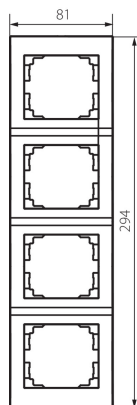

## 25242 LOGI 02-1540-043 sr

Čtyřnásobný vertikální rámeček

5905339252425

### VŠEOBECNÉ ÚDAJE:

**Barva:** stříbrná  
**Šířka [mm]:** 81  
**Výška [mm]:** 294

### LOGISTICKÉ ÚDAJE:

**Měrná jednotka:** kus  
**Způsob balení:** 10  
**Počet kusů v druhém balení :** 10  
**Počet kusů v hromadném balení:** 120  
**Čistá jednotková hmotnost [g]:** 46  
**Gramáž [g]:** 62.33  
**Délka jednotkového balení [cm]:** 10  
**Šířka jednotkového balení [cm]:** 1.5  
**Výška jednotkového balení [cm]:** 36  
**Hmotnost kartonu [kg]:** 7.4796  
**Šířka kartonu [cm]:** 32  
**Výška kartonu [cm]:** 42  
**Délka kartonu [cm]:** 37.5  
**Objem kartonu [m<sup>3</sup>]:** 0.0504