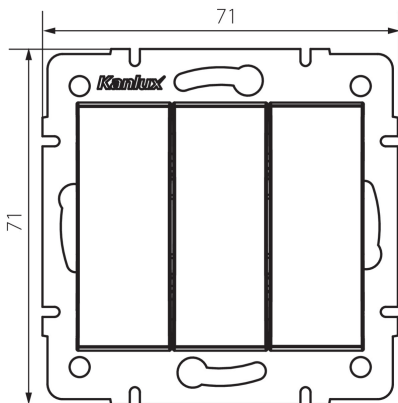

25254 LOGI 02-1090-141 gr

Trojitý spínač

5905339252548

VŠEOBECNÉ ÚDAJE:

Barva: grafit

Místo montáže: k zabudování do zdi

Podsvícení: ne

Šířka [mm]: 71

Výška [mm]: 71

Průměr montážní krabice: 60

Montážní hloubka: 25

TECHNICKÉ ÚDAJE:

Jmenovité napětí [V]: 250 AC

Materiál: ABS

Materiál kontaktů: CuZn70

Typ svorky: šroubová svorka

Plast: ABS

Počet táhel: 3

Jmenovitý proud [AX]: 10

Stupeň krytí IP: 20

LOGISTICKÉ ÚDAJE:

Měrná jednotka: kus

Způsob balení: 10

Počet kusů v druhém balení: 10

Šířka kartonu [cm]: 25.5

Výška kartonu [cm]: 32

Délka kartonu [cm]: 44

Objem kartonu [m³]: 0.035904