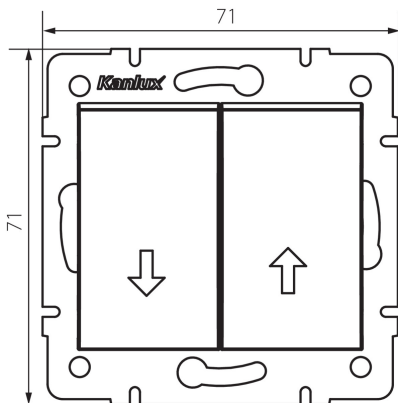

25255 LOGI 02-1100-141 gr

Žaluziový spínač

5905339252555

VŠEOBECNÉ ÚDAJE:

Barva: grafit

Místo montáže: k zabudování do zdi

Podsvícení: ne

Šířka [mm]: 71

Výška [mm]: 71

Průměr montážní krabice: 60

Montážní hloubka: 25

TECHNICKÉ ÚDAJE:

Jmenovité napětí [V]: 250 AC

Materiál: ABS

Materiál kontaktů: CuZn70

Typ svorky: šroubová svorka

Plast: ABS

Počet táhel: 2

Jmenovitý proud [AX]: 10

Stupeň krytí IP: 20

LOGISTICKÉ ÚDAJE:

Měrná jednotka: kus

Způsob balení: 10

Počet kusů v druhém balení : 10

Šířka kartonu [cm]: 25.5

Výška kartonu [cm]: 32

Délka kartonu [cm]: 44

Objem kartonu [m³]: 0.035904