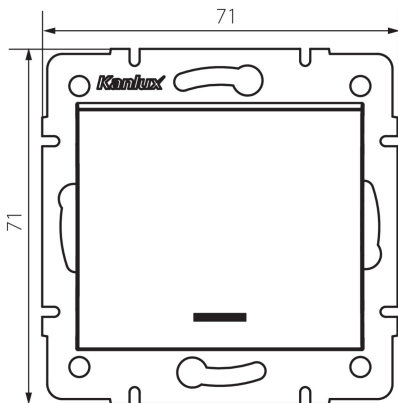

25256 LOGI 02-1110-141 gr

Jednopolový spínač LED

5905339252562

VŠEOBECNÉ ÚDAJE:

Barva: grafit

Místo montáže: k zabudování do zdi

Podsvícení: ano

Šířka [mm]: 71

Výška [mm]: 71

Průměr montážní krabice: 60

Montážní hloubka: 25

TECHNICKÉ ÚDAJE:

Jmenovité napětí [V]: 250 AC

Materiál: ABS

Materiál kontaktů: CuZn70

Typ svorky: šroubová svorka

Plast: ABS

Počet táhel: 1

Jmenovitý proud [AX]: 10

Stupeň krytí IP: 20

LOGISTICKÉ ÚDAJE:

Měrná jednotka: kus

Způsob balení: 10

Počet kusů v druhém balení: 10

Šířka kartonu [cm]: 25.5

Výška kartonu [cm]: 32

Délka kartonu [cm]: 44

Objem kartonu [m³]: 0.035904