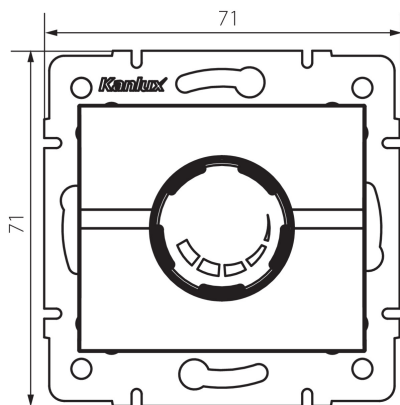

25260 LOGI 02-1160-141 gr

Otočný stmívač 500 W s filtrem

5905339252609

VŠEOBECNÉ ÚDAJE:

Barva: grafit

Místo montáže: k zabudování do zdi

Místo použití: uvnitř

Šířka [mm]: 71

Výška [mm]: 71

Montážní hloubka: 60

TECHNICKÉ ÚDAJE:

Jmenovité napětí [V]: 250 AC

Jmenovitá frekvence [Hz]: 50

Jmenovitý výkon [W]: 500

Třída ochrany před úrazem elektrickým proudem: II

Typ svorky: šroubová svorka

Plast: ABS

Stupeň krytí IP: 20

LOGISTICKÉ ÚDAJE:

Měrná jednotka: kus

Způsob balení: 10

Počet kusů v druhém balení : 10

Počet kusů v hromadném balení: 120

Čistá jednotková hmotnost [g]: 100

Gramáž [g]: 118.67

Délka jednotkového balení [cm]: 10

Šířka jednotkového balení [cm]: 7

Výška jednotkového balení [cm]: 15

Hmotnost kartonu [kg]: 14.2404

Šířka kartonu [cm]: 36.5

Výška kartonu [cm]: 32

Délka kartonu [cm]: 48.5