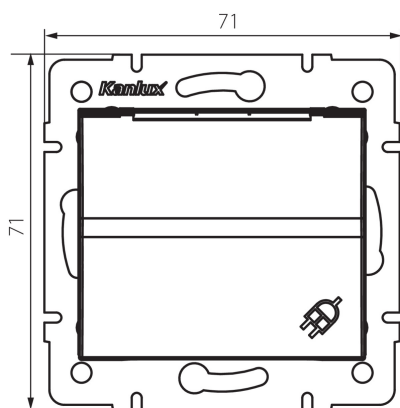

25265 LOGI 02-1560-141 gr

Zásuvka IP-44

5905339252654

PARAMETRY VÝROBKU:

Barva: grafit
Místo montáže: k zabudování do zdi
Průměr montážní krabice: 60
Montážní hloubka: 25
Počet zásuvek: 1
Jmenovité napětí [V]: 250 AC
Jmenovitý proud [A]: 16
Třída ochrany před úrazem elektrickým proudem: I
Materiál kontaktů: CuZn70
Typ uzemnění: typ E
Typ svorky: šroubová svorka
Plast: ABS
Stupeň krytí IP: 44

OBECNÉ PARAMETRY VÝROBKU:

Výška [mm]: 71
Šířka [mm]: 71

LOGISTICKÉ ÚDAJE:

Měrná jednotka: kus
Způsob balení: 10
Počet kusů v druhém balení : 10
Počet kusů v hromadném balení: 120
Čistá jednotková hmotnost [g]: 78
Gramáž [g]: 92.17
Délka jednotkového balení [cm]: 10
Šířka jednotkového balení [cm]: 5
Výška jednotkového balení [cm]: 14
Hmotnost kartonu [kg]: 11.0604
Šířka kartonu [cm]: 26.5
Výška kartonu [cm]: 32
Délka kartonu [cm]: 44
Objem kartonu [m³]: 0.037312