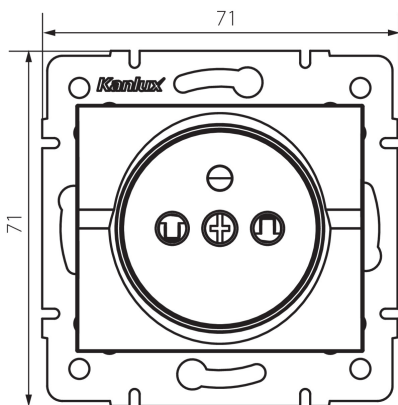

## 25267 LOGI 02-1250-141 gr

Samostatná francouzská zásuvka s ochranou kontaktů

5905339252678

### VŠEOBECNÉ ÚDAJE:

**Barva:** grafit  
**Místo montáže:** k zabudování do zdi  
**Ochrana kontaktů:** ano  
**Šířka [mm]:** 71  
**Výška [mm]:** 71  
**Průměr montážní krabice:** 60  
**Montážní hloubka:** 25  
**Počet zásuvek:** 1

### TECHNICKÉ ÚDAJE:

**Jmenovité napětí [V]:** 250 AC  
**Jmenovitý proud [A]:** 16  
**Třída ochrany před úrazem elektrickým proudem:** I  
**Materiál:** ABS  
**Materiál kontaktů:** CuZn70  
**Typ uzemnění:** typ E  
**Typ svorky:** šroubová svorka  
**Plast:** ABS  
**Stupeň krytí IP:** 20