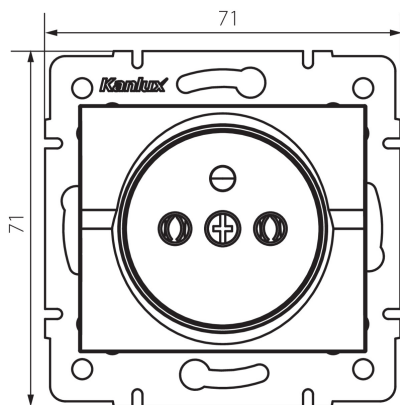

25268 LOGI 02-1251-141 gr

Samostatná francouzská zásuvka

5905339252685

VŠEOBECNÉ ÚDAJE:

Barva: grafit
Místo montáže: k zabudování do zdi
Šířka [mm]: 71
Výška [mm]: 71
Průměr montážní krabice: 60
Montážní hloubka: 25
Počet zásuvek: 1

TECHNICKÉ ÚDAJE:

Jmenovité napětí [V]: 250 AC
Jmenovitý proud [A]: 16
Třída ochrany před úrazem elektrickým proudem: I
Materiál: ABS
Materiál kontaktů: CuZn70
Typ uzemnění: typ E
Typ svorky: šroubová svorka
Plast: ABS
Stupeň krytí IP: 20

LOGISTICKÉ ÚDAJE:

Měrná jednotka: kus
Způsob balení: 10
Počet kusů v druhém balení : 10
Počet kusů v hromadném balení: 120
Čistá jednotková hmotnost [g]: 66
Gramáž [g]: 78.42
Délka jednotkového balení [cm]: 10
Šířka jednotkového balení [cm]: 4
Výška jednotkového balení [cm]: 14
Hmotnost kartonu [kg]: 9.4104
Šířka kartonu [cm]: 25.5
Výška kartonu [cm]: 32
Délka kartonu [cm]: 44
Objem kartonu [m³]: 0.035904