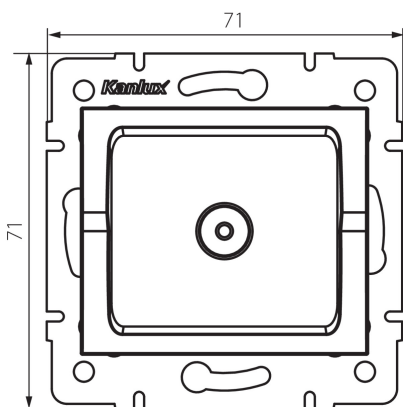

25274 LOGI 02-1290-041 gr

Anténní zásuvka typu TV průběžná

5905339252746

VŠEOBECNÉ ÚDAJE:

Barva: grafit
Místo montáže: k zabudování do zdi
Šířka [mm]: 71
Výška [mm]: 71
Průměr montážní krabice: 60
Počet zásuvek: 1

TECHNICKÉ ÚDAJE:

Materiál: ABS
Typ zásuvek: anténní, typ TV průchozí
Plast: ABS

LOGISTICKÉ ÚDAJE:

Měrná jednotka: kus
Způsob balení: 10
Počet kusů v druhém balení : 10
Počet kusů v hromadném balení: 120
Čistá jednotková hmotnost [g]: 62
Gramáž [g]: 74.67
Délka jednotkového balení [cm]: 10
Šířka jednotkového balení [cm]: 4
Výška jednotkového balení [cm]: 14
Hmotnost kartonu [kg]: 8.9604
Šířka kartonu [cm]: 25.5
Výška kartonu [cm]: 32
Délka kartonu [cm]: 44
Objem kartonu [m³]: 0.035904