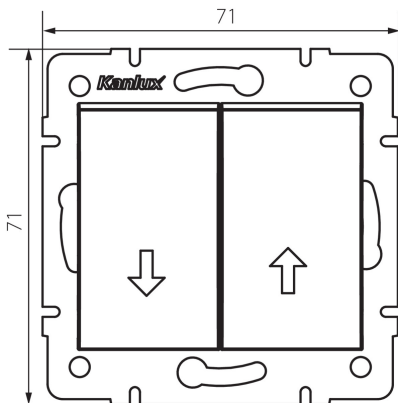

25276 LOGI 02-1310-141 gr

Žaluziové tlačítko

5905339252760

VŠEOBECNÉ ÚDAJE:

Barva: grafit

Místo montáže: k zabudování do zdi

Podsvícení: ne

Šířka [mm]: 71

Výška [mm]: 71

Průměr montážní krabice: 60

Montážní hloubka: 25

TECHNICKÉ ÚDAJE:

Jmenovité napětí [V]: 250 AC

Materiál: ABS

Materiál kontaktů: CuZn70

Typ svorky: šroubová svorka

Plast: ABS

Počet táhel: 2

Jmenovitý proud [AX]: 10

Stupeň krytí IP: 20

LOGISTICKÉ ÚDAJE:

Měrná jednotka: kus

Způsob balení: 10

Počet kusů v druhém balení: 10

Šířka kartonu [cm]: 25.5

Výška kartonu [cm]: 32

Délka kartonu [cm]: 44

Objem kartonu [m³]: 0.035904