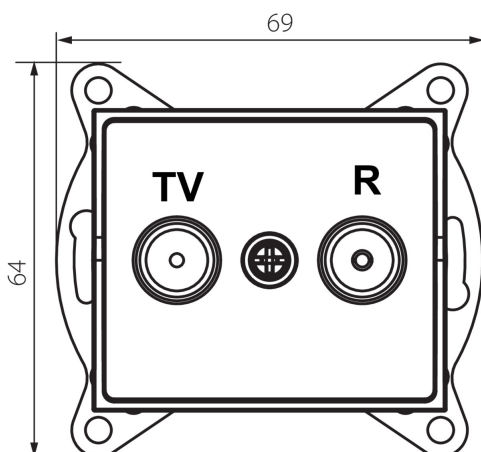

25278 LOGI 02-1330-041 gr

Zásuvka RTV koncová

5905339252784

VŠEOBECNÉ ÚDAJE:

Barva: grafit

Místo montáže: k zabudování do zdi

Šířka [mm]: 69

Výška [mm]: 64

Průměr montážní krabice: 60

Počet zásuvek: 2

TECHNICKÉ ÚDAJE:

Materiál: ABS

Typ zásuvek: RTV koncová

Plast: ABS

LOGISTICKÉ ÚDAJE:

Měrná jednotka: kus

Způsob balení: 10

Počet kusů v druhém balení : 10

Počet kusů v hromadném balení: 120

Čistá jednotková hmotnost [g]: 86

Gramáž [g]: 98.67

Délka jednotkového balení [cm]: 10

Šířka jednotkového balení [cm]: 3.5

Výška jednotkového balení [cm]: 14

Hmotnost kartonu [kg]: 11.8404

Šířka kartonu [cm]: 25.5

Výška kartonu [cm]: 32

Délka kartonu [cm]: 44

Objem kartonu [m³]: 0.035904