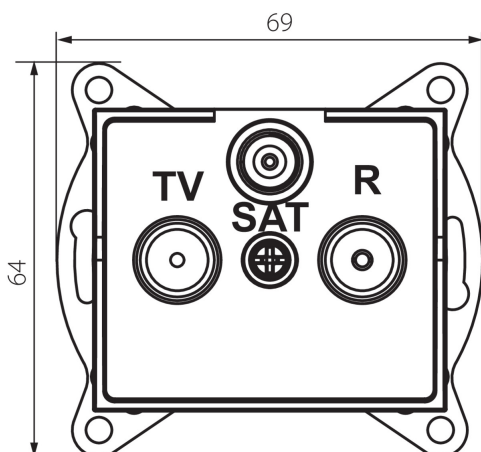

## 25279 LOGI 02-1340-041 gr

Zásuvka RTV-SAT průběžná

5905339252791

### VŠEOBECNÉ ÚDAJE:

**Barva:** grafit

**Místo montáže:** k zabudování do zdi

**Šířka [mm]:** 69

**Výška [mm]:** 64

**Průměr montážní krabice:** 60

**Počet zásuvek:** 3

### TECHNICKÉ ÚDAJE:

**Materiál:** ABS

**Typ zásuvek:** RTV Sat-průchozí

**Plast:** ABS