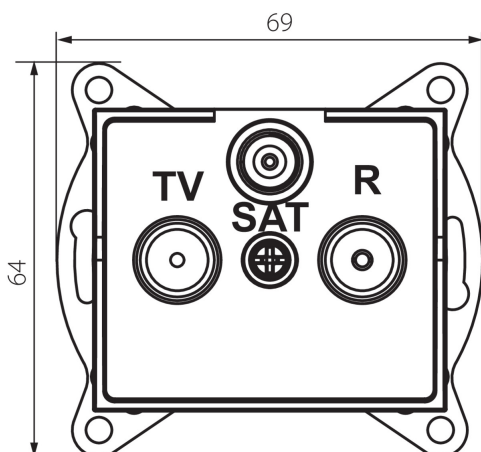

25280 LOGI 02-1350-041 gr

Zásuvka RTV-SAT koncová

5905339252807

VŠEOBECNÉ ÚDAJE:

Barva: grafit

Místo montáže: k zabudování do zdi

Šířka [mm]: 69

Výška [mm]: 64

Průměr montážní krabice: 60

Počet zásuvek: 3

TECHNICKÉ ÚDAJE:

Materiál: ABS

Typ zásuvek: RTV Sat-koncová

Plast: ABS

LOGISTICKÉ ÚDAJE:

Měrná jednotka: kus

Způsob balení: 10

Počet kusů v druhém balení : 10

Počet kusů v hromadném balení: 120

Čistá jednotková hmotnost [g]: 92

Gramáž [g]: 104.42

Délka jednotkového balení [cm]: 10

Šířka jednotkového balení [cm]: 4

Výška jednotkového balení [cm]: 14

Hmotnost kartonu [kg]: 12.5304

Šířka kartonu [cm]: 25.5

Výška kartonu [cm]: 32

Délka kartonu [cm]: 44

Objem kartonu [m³]: 0.035904