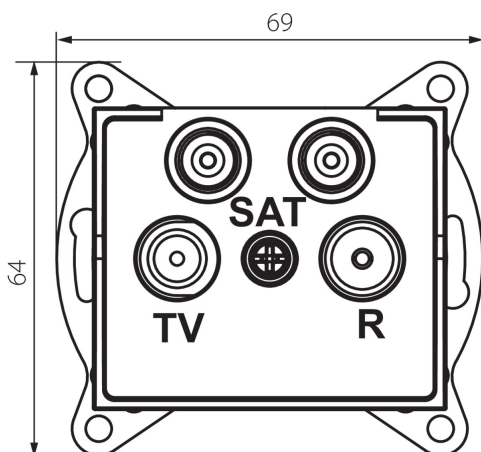

25282 LOGI 02-1590-041 gr

Zásuvka RTV-2xSAT koncová

5905339252821

VŠEOBECNÉ ÚDAJE:

Barva: grafit
Místo montáže: k zabudování do zdi
Šířka [mm]: 69
Výška [mm]: 64
Průměr montážní krabice: 60
Počet zásuvek: 4

TECHNICKÉ ÚDAJE:

Materiál: ABS
Typ zásuvek: zásuvka TV-2xSAT koncová
Plast: ABS

LOGISTICKÉ ÚDAJE:

Měrná jednotka: kus
Způsob balení: 10
Počet kusů v druhém balení : 10
Počet kusů v hromadném balení: 120
Čistá jednotková hmotnost [g]: 96
Gramáž [g]: 108.58
Délka jednotkového balení [cm]: 10
Šířka jednotkového balení [cm]: 4
Výška jednotkového balení [cm]: 14
Hmotnost kartonu [kg]: 13.0296
Šířka kartonu [cm]: 25.5
Výška kartonu [cm]: 32
Délka kartonu [cm]: 44
Objem kartonu [m³]: 0.035904