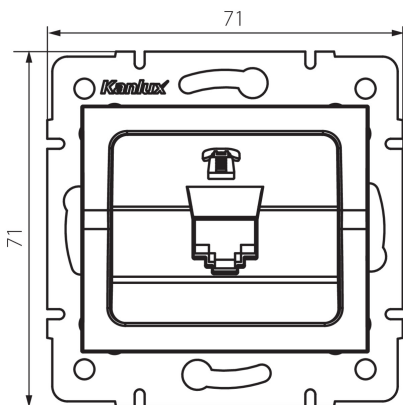

## 25283 LOGI 02-1370-041 gr

Telefonní zásuvka samostatná (RJ11)

5905339252838

### VŠEOBECNÉ ÚDAJE:

**Barva:** grafit

**Místo montáže:** k zabudování do zdi

**Šířka [mm]:** 71

**Výška [mm]:** 71

**Průměr montážní krabice:** 60

**Počet zásuvek:** 1

### TECHNICKÉ ÚDAJE:

**Materiál:** ABS

**Typ zásuvek:** Samostatná telefonní RJ11

**Plast:** ABS

**Šířka jednotkového balení [cm]:** 4

**Výška jednotkového balení [cm]:** 14

**Hmotnost kartonu [kg]:** 7.7496

**Šířka kartonu [cm]:** 25.5

**Výška kartonu [cm]:** 32

**Délka kartonu [cm]:** 44

**Objem kartonu [m<sup>3</sup>]:** 0.035904