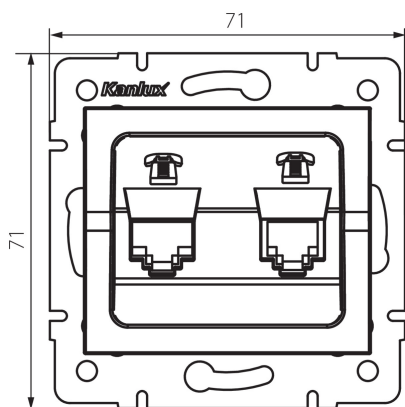

25284 LOGI 02-1380-041 gr

Telefonní zásuvka dvojitá nezávislá (2xRJ11)

5905339252845

VŠEOBECNÉ ÚDAJE:

Barva: grafit

Místo montáže: k zabudování do zdi

Šířka [mm]: 71

Výška [mm]: 71

Průměr montážní krabice: 60

Počet zásuvek: 2

TECHNICKÉ ÚDAJE:

Materiál: ABS

Typ zásuvek: dvojitá telefonní nezávislá 2 x RJ11

Plast: ABS

LOGISTICKÉ ÚDAJE:

Měrná jednotka: kus

Způsob balení: 10

Počet kusů v druhém balení : 10

Počet kusů v hromadném balení: 120

Čistá jednotková hmotnost [g]: 58

Gramáž [g]: 70.5

Délka jednotkového balení [cm]: 10

Šířka jednotkového balení [cm]: 4

Výška jednotkového balení [cm]: 14

Hmotnost kartonu [kg]: 8.46

Šířka kartonu [cm]: 25.5

Výška kartonu [cm]: 32

Délka kartonu [cm]: 44

Objem kartonu [m³]: 0.035904