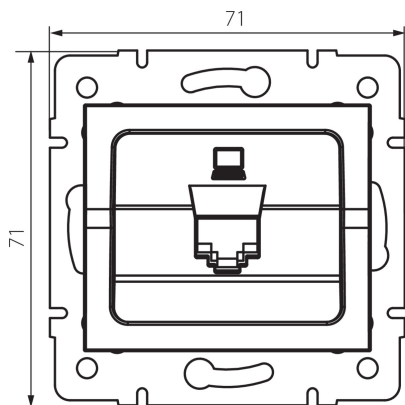

25285 LOGI 02-1390-041 gr

Datová zásuvka samostatná (RJ45Cat 5e Jack)

5905339252852

VŠEOBECNÉ ÚDAJE:

Barva: grafit

Místo montáže: k zabudování do zdi

Šířka [mm]: 71

Výška [mm]: 71

Průměr montážní krabice: 60

Počet zásuvek: 1

TECHNICKÉ ÚDAJE:

Materiál: ABS

Typ zásuvek: datová zásuvka RJ45 cat 5e

Plast: ABS

LOGISTICKÉ ÚDAJE:

Měrná jednotka: kus

Způsob balení: 10

Počet kusů v druhém balení : 10

Počet kusů v hromadném balení: 120

Čistá jednotková hmotnost [g]: 52

Gramáž [g]: 64.58

Délka jednotkového balení [cm]: 9

Šířka jednotkového balení [cm]: 4

Výška jednotkového balení [cm]: 13

Hmotnost kartonu [kg]: 7.7496

Šířka kartonu [cm]: 25.5

Výška kartonu [cm]: 32

Délka kartonu [cm]: 44

Objem kartonu [m³]: 0.035904