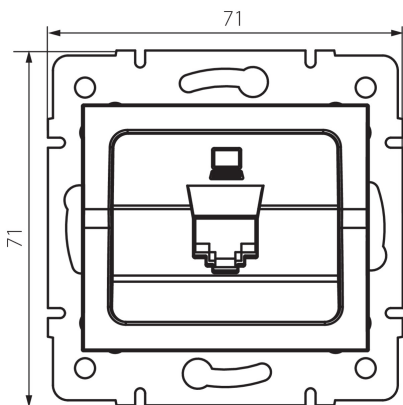

25286 LOGI 02-1400-041 gr

Datová zásuvka samostatná (RJ45Cat 6 Jack)

5905339252869

VŠEOBECNÉ ÚDAJE:

Barva: grafit

Místo montáže: k zabudování do zdi

Šířka [mm]: 71

Výška [mm]: 71

Průměr montážní krabice: 60

Počet zásuvek: 1

TECHNICKÉ ÚDAJE:

Materiál: ABS

Typ zásuvek: datová zásuvka RJ45 cat 6

Plast: ABS

LOGISTICKÉ ÚDAJE:

Měrná jednotka: kus

Způsob balení: 10

Počet kusů v druhém balení : 10

Počet kusů v hromadném balení: 120

Čistá jednotková hmotnost [g]: 54

Gramáž [g]: 66.58

Délka jednotkového balení [cm]: 10

Šířka jednotkového balení [cm]: 4

Výška jednotkového balení [cm]: 13

Hmotnost kartonu [kg]: 7.9896

Šířka kartonu [cm]: 25.5

Výška kartonu [cm]: 32

Délka kartonu [cm]: 44

Objem kartonu [m³]: 0.035904