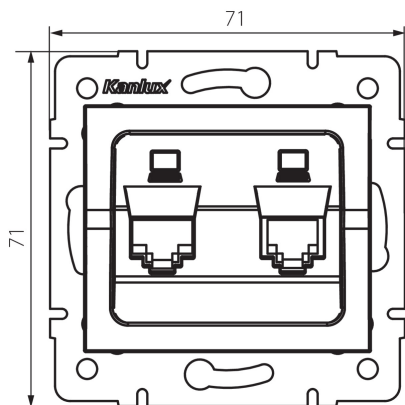

## 25287 LOGI 02-1410-041 gr

Dvojitá datová zásuvka - nezávislá (2xRJ45Cat 5e Jack)

5905339252876

### VŠEOBECNÉ ÚDAJE:

**Barva:** grafit

**Místo montáže:** k zabudování do zdi

**Šířka [mm]:** 71

**Výška [mm]:** 71

**Průměr montážní krabice:** 60

**Počet zásuvek:** 2

### TECHNICKÉ ÚDAJE:

**Materiál:** ABS

**Typ zásuvek:** dvojitá datová zásuvka (2x rj45cat 5e)

**Plast:** ABS