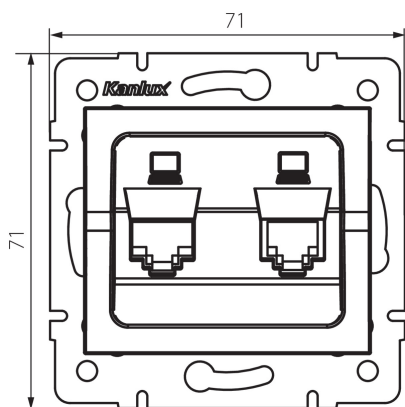

25288 LOGI 02-1420-041 gr

Dvojitá datová zásuvka - nezávislá (2xRJ45Cat 6 Jack)

5905339252883

VŠEOBECNÉ ÚDAJE:

Barva: grafit

Místo montáže: k zabudování do zdi

Šířka [mm]: 71

Výška [mm]: 71

Průměr montážní krabice: 60

Počet zásuvek: 2

TECHNICKÉ ÚDAJE:

Materiál: ABS

Typ zásuvek: dvojitá nezávislá počítačová zásuvka (2x rj45cat 6)

Plast: ABS

LOGISTICKÉ ÚDAJE:

Měrná jednotka: kus

Způsob balení: 10

Počet kusů v druhém balení : 10

Počet kusů v hromadném balení: 120

Čistá jednotková hmotnost [g]: 60

Gramáž [g]: 72.58

Délka jednotkového balení [cm]: 10

Šířka jednotkového balení [cm]: 4

Výška jednotkového balení [cm]: 13

Hmotnost kartonu [kg]: 8.7096

Šířka kartonu [cm]: 25.5

Výška kartonu [cm]: 32

Délka kartonu [cm]: 44

Objem kartonu [m³]: 0.035904