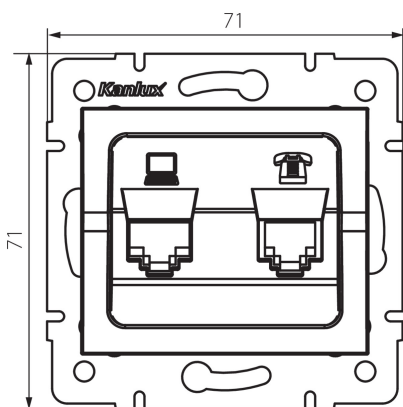

25289 LOGI 02-1430-041 gr

Zásuvka počítačová-telefonní (RJ45 Cat 5e+RJ11)

5905339252890

VŠEOBECNÉ ÚDAJE:

Barva: grafit
Místo montáže: k zabudování do zdi
Šířka [mm]: 71
Výška [mm]: 71
Průměr montážní krabice: 60
Počet zásuvek: 2

TECHNICKÉ ÚDAJE:

Materiál: ABS
Typ zásuvek: počítačová a telefonní zásuvka (rj45 cat 5e + rj11)
Plast: ABS

LOGISTICKÉ ÚDAJE:

Měrná jednotka: kus
Způsob balení: 10
Počet kusů v druhém balení : 10
Počet kusů v hromadném balení: 120
Čistá jednotková hmotnost [g]: 58
Gramáž [g]: 70.58
Délka jednotkového balení [cm]: 10
Šířka jednotkového balení [cm]: 4
Výška jednotkového balení [cm]: 13
Hmotnost kartonu [kg]: 8.4696
Šířka kartonu [cm]: 25.5
Výška kartonu [cm]: 32
Délka kartonu [cm]: 44
Objem kartonu [m³]: 0.035904